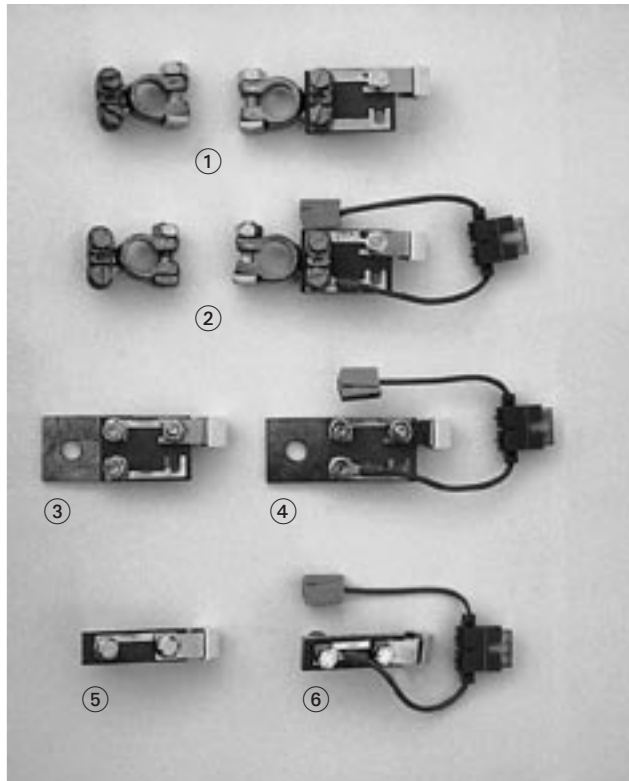

Sicherungen, Batterieklemmen und Kabel

▲ PSL Kontakt spray/ Kriechöl

Der einzige Kontaktspray auf dem Markt mit dem MCR-Wirkstoff.

Der beste Schutz und die hervorragende Pflege für Ihre elektrischen Kontakte. Weitere Informationen auf Seite 39.

Art.-Nr. 852.136
PSL Kontakt spray/Kriechöl,
Dose 400ml **Fr. 29.-**

▲ Polfett für Batterieklemmen

- Schutz für Batteriepole, Polklemmen und Steckverbindungen vor Korrosion und Witterungseinflüssen
- Schutz vor Batteriesäure
- Für sicheren Betrieb Ihrer Solaranlage

Art.-Nr. 852.132
Polfett 100g-Dose **Fr. 5.-**

Art.-Nr. 852.134
Polfett 1kg-Dose **Fr. 22.-**

◀ Batteriepol­sicherungen – ein unerlässliches Zubehör für die Sicherheit (Brandschutz) jeder Solaranlage!

Ein Kurzschluss auf einer Batteriehauptleitung kann augenblicklich zu einem Brand führen, wenn die Leitung nicht gegen Überstrom gesichert ist.

In 220/380 Volt-Netzen übliche Sicherungen eignen sich dazu nicht, da ihr Spannungsverlust für eine Kleinspannungsanlage unzulässig hoch ist.

Unsere Batteriepol­sicherungen wurden speziell für Batterieanlagen entwickelt und bieten maximale Sicherheit.