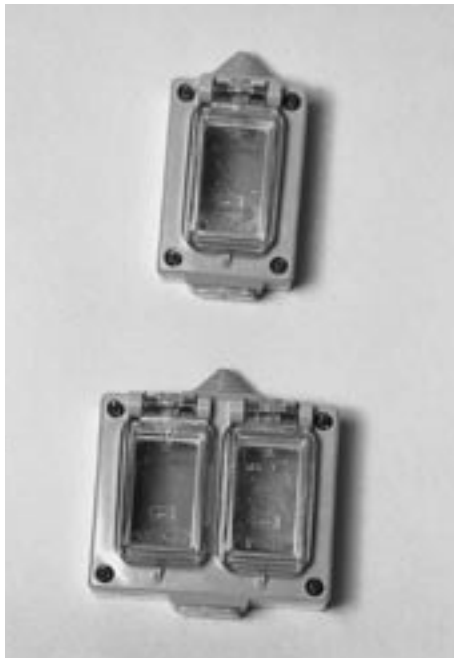

Über- und Unterputz-  
dosen, dichte Dosen

(für Einbau der Schalter,  
Dosenelemente und Taster  
von Seite 34)

◀ Art.-Nr. 850.98 R  
Überputzdose I  
Fr. 13.-

◀ Art.-Nr. 850.98 T  
Überputzdose II  
Fr. 19.-

◀ Art.-Nr. 850.98 V  
Überputzdose III  
Fr. 23.-

◀ Art.-Nr. 850.98 L  
Unterputzplatte I  
Fr. 5.-

◀ Art.-Nr. 850.98 N  
Unterputzplatte II  
Fr. 6.-

▶ Art.-Nr. 850.98 X  
Dichte Dose I  
Fr. 25.-

▶ Art.-Nr. 850.98 Z  
Dichte Dose II  
Fr. 35.-