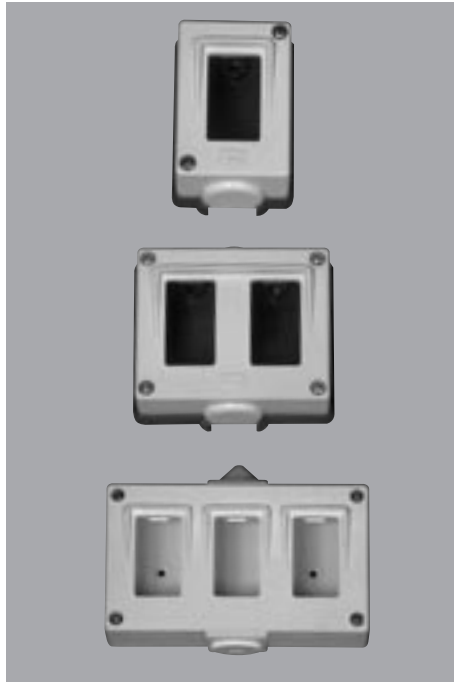

Über- und Unterputz-  
dosen, dichte Dosen

(für Einbau der Schalter,  
Dosenelemente und Taster  
von Seite 34)

◀ Art.-Nr. 850.98 R  
Überputzdose I  
Fr. 13.-

◀ Art.-Nr. 850.98 T  
Überputzdose II  
Fr. 19.-

◀ Art.-Nr. 850.98 V  
Überputzdose III  
Fr. 23.-

◀ Art.-Nr. 850.98 L  
Unterputzplatte I  
Fr. 5.-

◀ Art.-Nr. 850.98 N  
Unterputzplatte II  
Fr. 6.-

▶ Art.-Nr. 850.98 X  
Dichte Dose I  
Fr. 25.-

▶ Art.-Nr. 850.98 Z  
Dichte Dose II  
Fr. 35.-