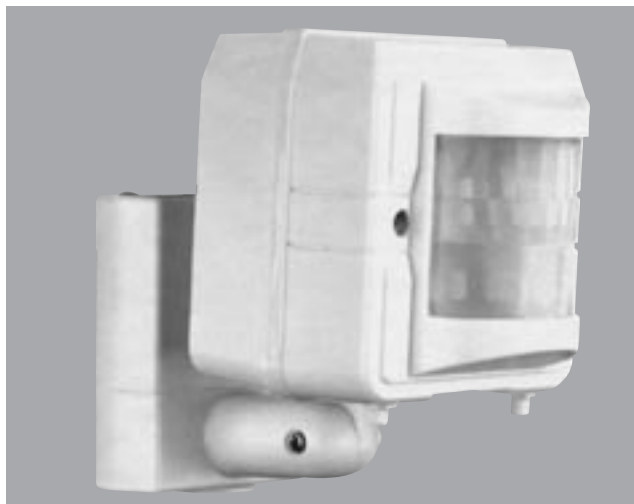

Bewegungsmelder 12/24 Volt

Mit dem Bewegungsschalter haben Sie einen automatischen Lichtschalter erworben, der Ihnen ein Plus an Sicherheit und Komfort bietet und zudem auch noch Energie einspart.

Lästiges Schaltersuchen ist Vergangenheit, denn der Bewegungsschalter arbeitet ohne Berührung. Wenn sein Sensor eine bewegliche Wärmequelle erfasst hat, z.B. einen Menschen oder ein Auto mit seinem warmen Motor, schaltet er automatisch die Beleuchtung ein. Ebenso automatisch wird das Licht auch wieder ausgeschaltet, denn der Bewegungsschalter hat einen eingebauten Timer, mit dem Sie die Schaltzeit einstellen können.

Eine Elektronik regelt den Betrieb des Gerätes – entweder bei Nacht oder bei Tag und Nacht.

Alle Einstellungen können von aussen am Gerät vorgenommen werden.

◀ Bewegungsmelder 12/24 V
Erfassungswinkel 110°

Sensor-Hausleuchte mit 90° Bewegungsmelder

- mit eingebautem Passiv-Infrarot-Melder und Dämmerungsschalter
- schaltet Licht z.B. nur bei Annäherung einer Person oder eines Autos ein
- und nach einer vorwählbaren Zeit auch wieder aus
- Reichweite von ca. 1,5–7 m einstellbar.
- Erfassungsbereich 90°
- Gezieltes Ausblenden von Störquellen durch Einsetzen von Abdeckklipsen.

Kompakte Nassraumleuchte

mit 12V/7 Watt Sparleuchte für den Einsatz im Stall, Keller, Gartenhaus und im Bootsbereich. Mit Schutzbügel und spritzwasserdicht IP44.

Abdeckung aus Glas.
Masse: 18.5x11x10.5cm (LxBxH)
0.7kg