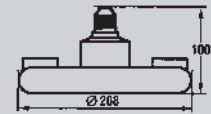

Gewicht 0.450 kg
Schraubmodell
E 27