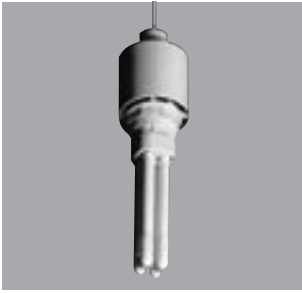

Energiesparlampen mit steckbaren FL-Röhren

Art.-Nr.	Bezeichnung	Preis
850.89N	PLC 10 Watt / S100 12 V	Fr. 98.-
850.89Q	PLC 10 Watt / S100 24 V	Fr. 98.-
851.640	PLC 13 Watt / S100 12 V	Fr. 98.-
851.642	PLC 13 Watt / S100 24 V	Fr. 98.-

Gewicht 0.330 kg  
Pendelmodell - Kabellänge 0.8 m

Art.-Nr.	Bezeichnung	Preis
851.644	BL 22 Watt / E 27 12 V	Fr. 90.-
851.646	BL 22 Watt / E 27 24 V	Fr. 105.-

Gewicht 0.450 kg  
Schraubmodell  
E 27

◀ Schalter integriert.  
Lieferbar auch in 24 V.

Art.-Nr.	Modell	Watt	Abmess. in mm	Preis
851.656	RV 109 CP / 12 V	22	d=240 / h=38	Fr. 95.-

Glühlampen

◀ Kerzenform

▲ Standard

▲ Kugelform

◀ Ohne Schalter.  
Lieferbar auch in 24 V.

Art.-Nr.	Modell	Watt	LxBxH in mm	Preis
851.660	RV 151 / 12 V	18	615x80x58.2	Fr. 75.-
851.662	RV 153 / 12 V	36	1220x80x58.2	Fr. 98.-