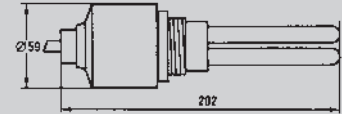

Gewicht 0.330 kg  
Pendelmodell - Kabellänge 0.8 m

Art.-Nr.	Bezeichnung	Preis
851.644	BL 22 Watt / E 27 12 V	Fr. 90.-
851.646	BL 22 Watt / E 27 24 V	Fr. 105.-

Gewicht 0.450 kg  
Schraubmodell  
E 27

◀ Schalter integriert.  
Lieferbar auch in 24 V.